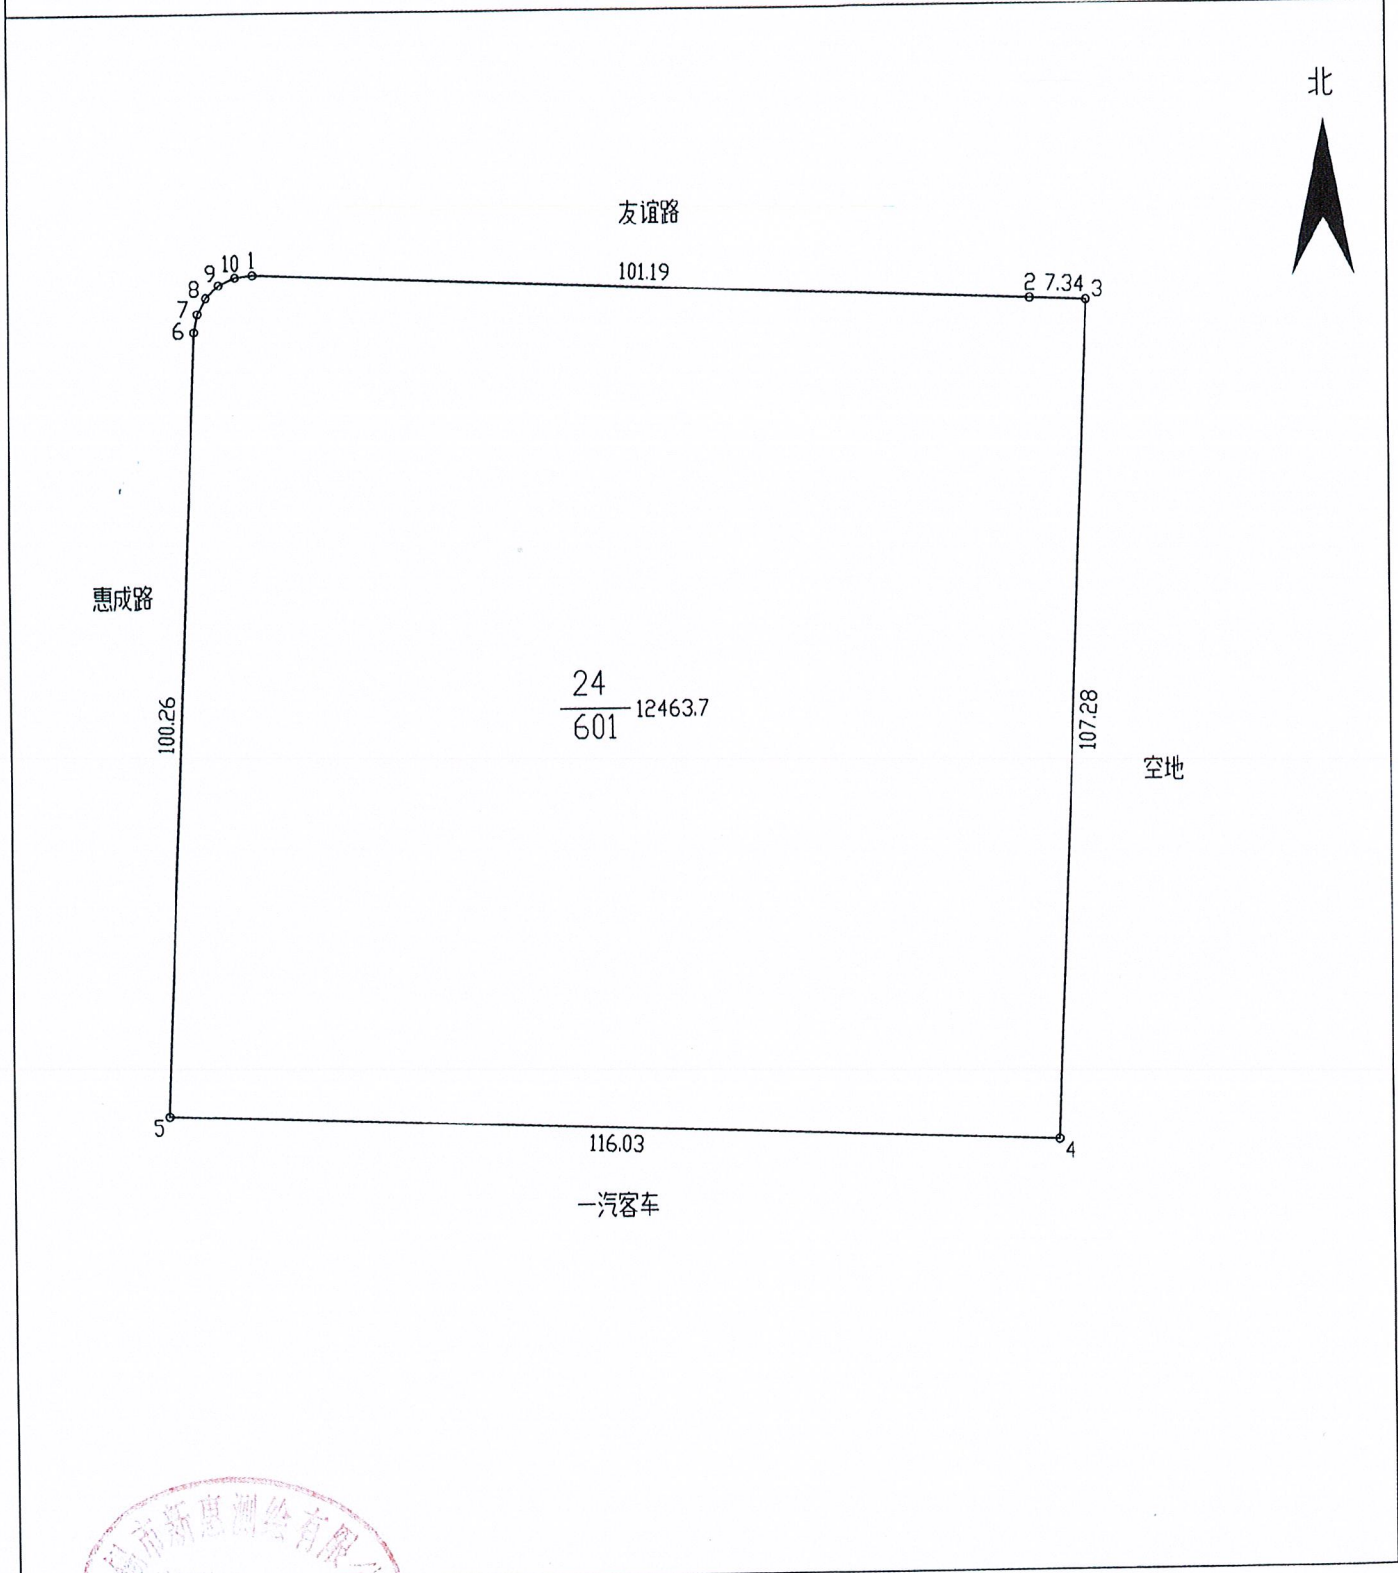

# 供地图

宗地编号：908021024

权利人：惠成路与友谊路交叉口东南侧地块

地籍图号：3505.60-531.75

绘图日期：2018?12?11?

1:1000

绘图员：

审核日期：